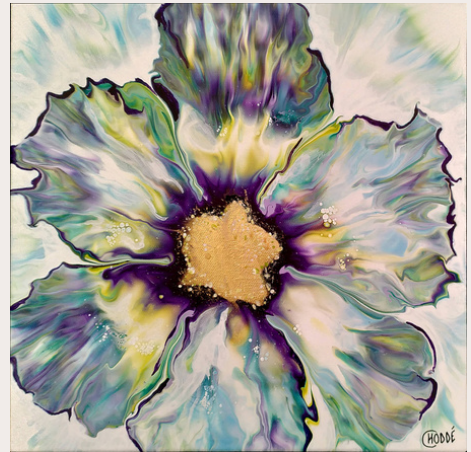

Parfois elle expérimente en introduisant le pinceau ou le couteau.

Arbre lumineux
30x30cm
Acrylique sur toile
2023

Claire utilise exclusivement l'acrylique et l'eau. Les couleurs en mouvement interagissent les unes avec les autres. En jouant sur la viscosité de la peinture, la densité des pigments et la température, Claire crée d'harmonieux dégradés qui, selon les tons, vont évoquer l'eau, la lave, la sève... des éléments essentiels à la vie sur Terre. Des densités différentes vont produire l'apparition de cellules de tailles variables, créant des formes abstraites. Claire y voit la préfiguration de la vie, une genèse du vivant.

Les couleurs de ses tableaux **sont souvent vives**, porteuses d'une énergie vivifiante.

Devant l'œuvre, le spectateur est invité à ressentir **la puissance de la nature**, vivante, énergique et **positive**, l'invitant à se connecter à son dynamisme de vie et à l'univers vivant qui l'entoure.

Symphonie végétale : forêt primaire

50x61cm

Acrylique sur toile

2023

Fleur jaune #3
20x20cm
Acrylique
2023

Fleur rayonnante
30x30cm
Acrylique
2023

Glaïeul émeraude
60x60cm
Acrylique
2022

Oser ses couleurs
40x20cm
Acrylique
2022

Eruption rose
29x29cm
Acrylique
2022

Tranquille incandescence
40x40cm
Acrylique
2022

Vivre sa liberté
40x120cm
Acrylique
2023

Célébrer la vie

54x65cm

Acrylique

2023

Claire Hoddé est devenue **artiste peintre** en 2022.