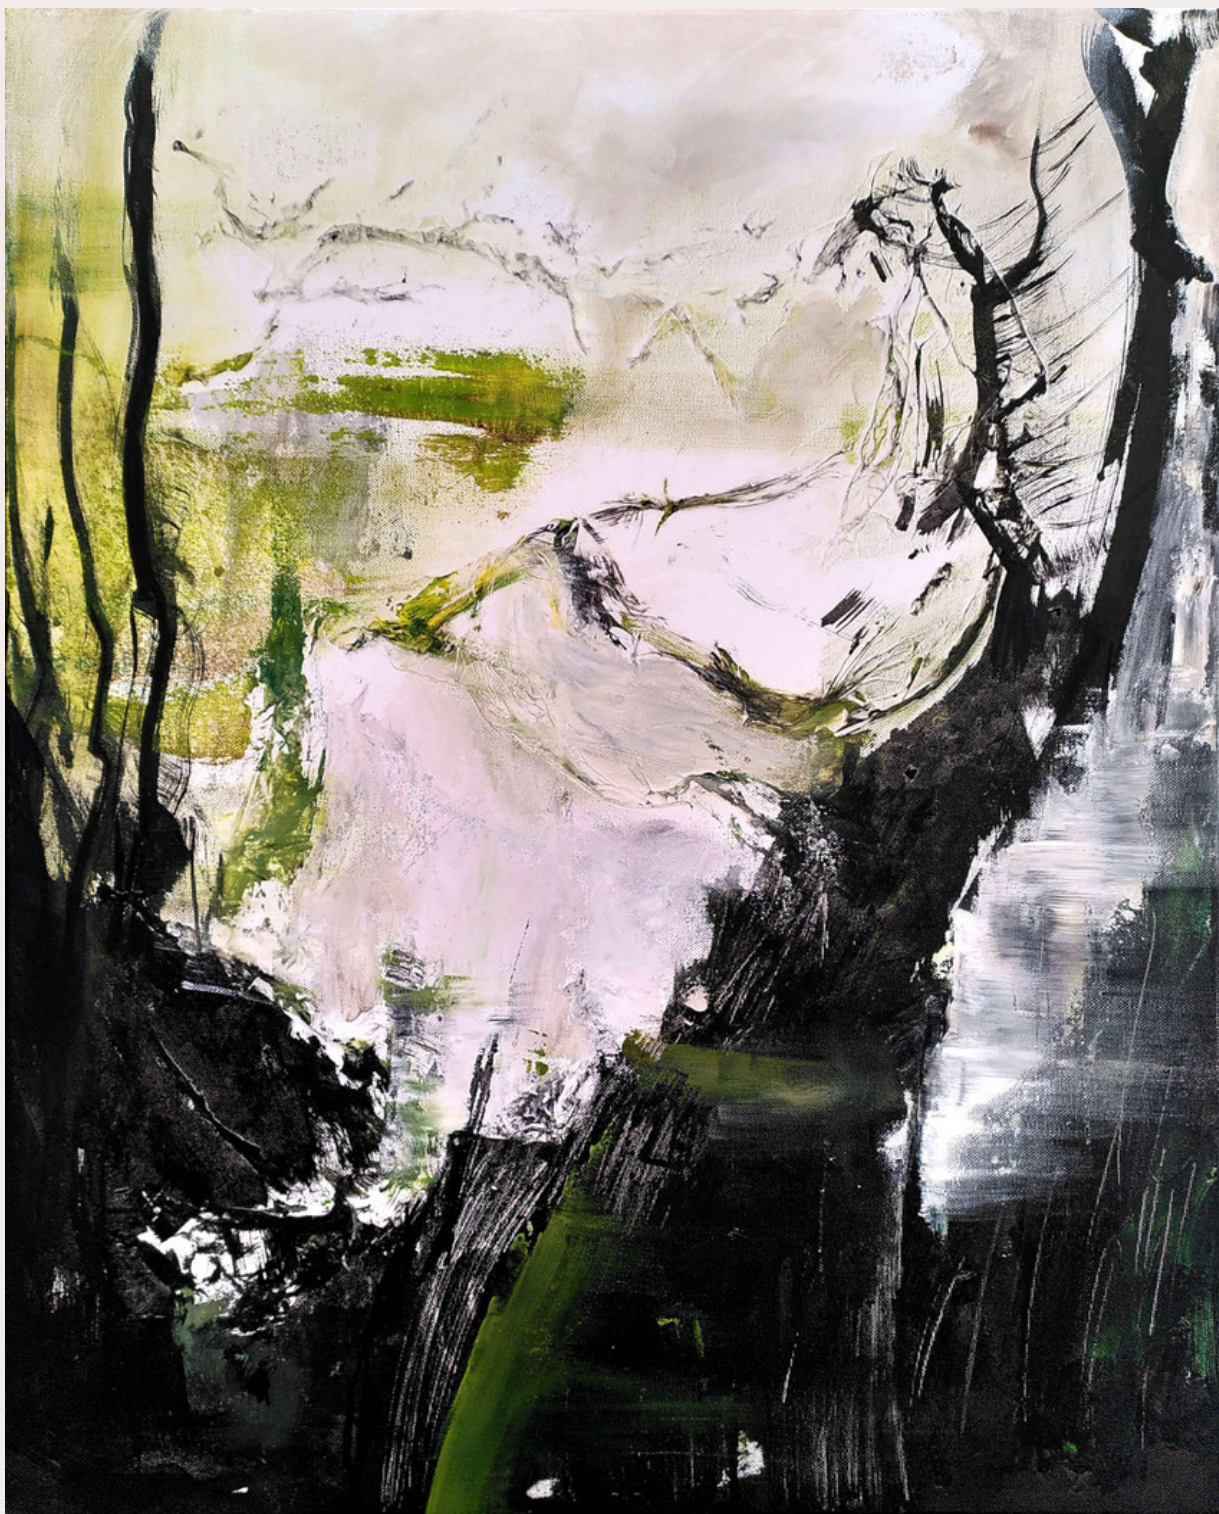

Parfois elle expérimente en introduisant le pinceau ou le couteau.

Arbre lumineux
30x30cm
Acrylique sur toile
2023

Claire utilise exclusivement l'acrylique et l'eau. Les couleurs en mouvement interagissent les unes avec les autres. En jouant sur la viscosité de la peinture, la densité des pigments et la température, Claire crée d'harmonieux dégradés qui, selon les tons, vont évoquer l'eau, la lave, la sève... des éléments essentiels à la vie sur Terre. Des densités différentes vont produire l'apparition de cellules de tailles variables, créant des formes abstraites. Claire y voit la préfiguration de la vie, une genèse du vivant.

Les couleurs de ses tableaux **sont souvent vives**, porteuses d'une énergie vivifiante.

Devant l'œuvre, le spectateur est invité à ressentir **la puissance de la nature**, vivante, énergique et **positive**, l'invitant à se connecter à son dynamisme de vie et à l'univers vivant qui l'entoure.

Eveil du dragon
60x80cm
Acrylique sur toile 2022

Fureurs océanes
Triptyque 40x60cm
Acrylique sur toile
2022

Arbre rêve
29x29cm
Acrylique
2022

Hêtre debout
20x60cm
Acrylique
2023

Arbre au printemps
50x50cm
Acrylique
2023

Symphonie végétale : forêt primaire

50x61cm

Acrylique sur toile

2023

Fleur jaune #3
20x20cm
Acrylique
2023

Fleur rayonnante
30x30cm
Acrylique
2023

Glaïeul émeraude
60x60cm
Acrylique
2022

Oser ses couleurs
40x20cm
Acrylique
2022